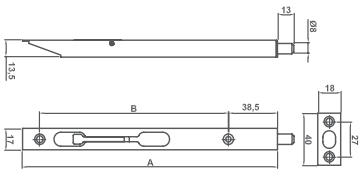

Pasadores Mod. 570

0570

0563.00.01 0563.00.04 0563.00.34

0564.00.01 0564.00.04 0564.00.34

referencia

		A	B
0570.01	Pasador de embutir de 150mm. / Bolt for pressing 150mm.	162mm.	110mm.
0570.02	Pasador de embutir de 200mm. / Bolt for pressing 200mm.	200mm.	148mm.
0570.03	Pasador de embutir de 250mm. / Bolt for pressing 250mm.	250mm.	198mm.
0570.04	Pasador de embutir de 300mm. / Bolt for pressing 300mm.	300mm.	248mm.
0570.05	Pasador de embutir de 400mm. / Bolt for pressing 400mm.	400mm.	348mm.
0570.06	Pasador de embutir de 500 mm. / Bolt for pressing 500 mm.	500mm.	448mm.
0570.07	Pasador de embutir de 600 mm. / Bolt for pressing 600 mm.	600mm.	548mm.

acabados / finishes

Pulido Brillo (01) - Acero Inoxidable (20)

Mirillas

REFERENCIA

CONCEPTO

0563.00 Mirilla de 35-60, ángulo de vision 180°
/ Door viewer fits door 35-60 mm. with lid built in angle 180°

0564.00 Mirilla de 60-90, ángulo de vision 180°
/ Door viewer fits door 60-90 mm. with lid built in angle 180°

ACABADOS / FINISHES

Pulido Brillo (01) - Niquel Sat. (04) - Negro Mate (34)