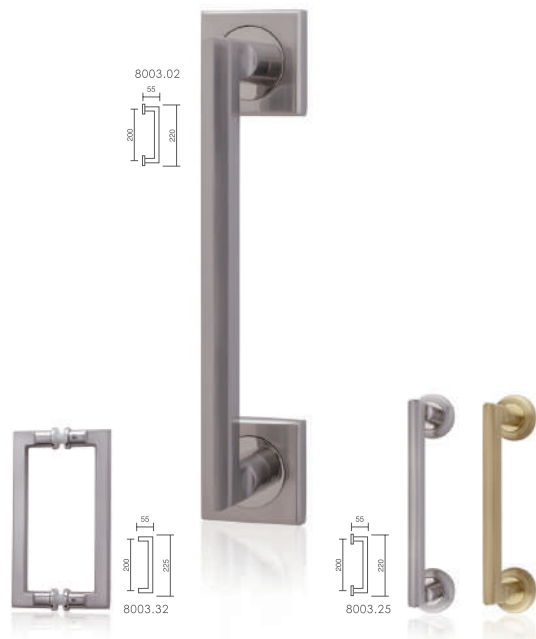

Turia

MANILLONES

referencia	
8003.02	Manillón con rosetas cuadradas / Pull handle with square rosettes.
acabados / finishes	
Niquel Brillo / Niquel Satinado	
8003.25	Manillón con rosetas redondas ø 50 mm. / Pull handle on round rosettes ø 50 mm.
acabados / finishes	
Pulido Satinado - Niquel Brillo / Niquel Satinado	
8003.32	Juego de manillones sin rosetas (posibilidad de montar sobre puerta de cristal) / Set pull handle without rosettes for glass door.
acabados / finishes	
Pulido Satinado - Niquel Satinado