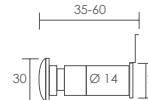

0564.00.01 0564.00.04 0564.00.34