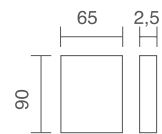

# Bisagra Pernio

90x65

Cuero (05)

Latón Satinado (09)

Acero Inox. (20)

**7901**

Blanco Mate (26)

Grafito (28)