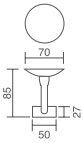

Soporte Pasamanos

7543.00

0540.01

0540.05

0540.20

0540.34

referencia

7543.00 Soporte pasamanos cuadrato / Quadrato Support Handrail Holder
Acero Inox. (20)

0540.00 Soporte pasamanos / Support Handrail Holder
Pulido Brillo (01) - Cuero (05) - Acero Inox. (20) - Negro Epoxy (34)

Aros para suplementar

ROSETA

7550.00.20

0550.00

referencia

0550.00 Aro exterior para suplementar roseta / Hoop rosette.

acabados / finishes Pulido Br.- Niquel Sat.- Cuero - Cromo Sat.- Latón Sat.- Anticato - Cuero Yester

referencia

7550.00.20 Aro exterior para suplementar roseta en acero inoxidable / Stainless steel hoop rosette.

Pasadores Mod. 570

0570

0563.00.01 0563.00.04 0563.00.34

0564.00.01 0564.00.04 0564.00.34

referencia

		A	B
0570.01	Pasador de embutir de 150mm. / Bolt for pressing 150mm.	162mm.	110mm.
0570.02	Pasador de embutir de 200mm. / Bolt for pressing 200mm.	200mm.	148mm.
0570.03	Pasador de embutir de 250mm. / Bolt for pressing 250mm.	250mm.	198mm.
0570.04	Pasador de embutir de 300mm. / Bolt for pressing 300mm.	300mm.	248mm.
0570.05	Pasador de embutir de 400mm. / Bolt for pressing 400mm.	400mm.	348mm.
0570.06	Pasador de embutir de 500 mm. / Bolt for pressing 500 mm.	500mm.	448mm.
0570.07	Pasador de embutir de 600 mm. / Bolt for pressing 600 mm.	600mm.	548mm.

acabados / finishes

Pulido Brillo (01) - Acero Inoxidable (20)

Mirillas

REFERENCIA

CONCEPTO

0563.00 Mirilla de 35-60, ángulo de vision 180°
/ Door viewer fits door 35-60 mm. with lid built in angle 180°

0564.00 Mirilla de 60-90, ángulo de vision 180°
/ Door viewer fits door 60-90 mm. with lid built in angle 180°

ACABADOS / FINISHES

Pulido Brillo (01) - Niquel Sat. (04) - Negro Mate (34)