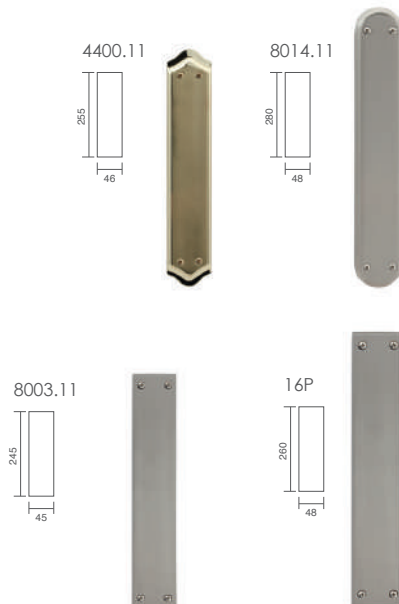

Accesorios

referencia

- 4400.11 Placa de limpieza / Plate. Pulido Sat. (02) - Níquel Sat. (04) - Cuero (05)
  8014.11 Placa de limpieza 280x48 mm. / Plate. Pulido Sat. (02) - Níquel Sat. (04) - Cuero (05)
  8003.11 Placa de limpieza / Plate. Cromo Brillo (03) - Níquel Sat. (04)
  16P Placa de limpieza 260x48 mm. / Plate.
  Cromo Brillo (03) - Níquel Sat. (04) Cuero (05) Lat. Sat. (09)