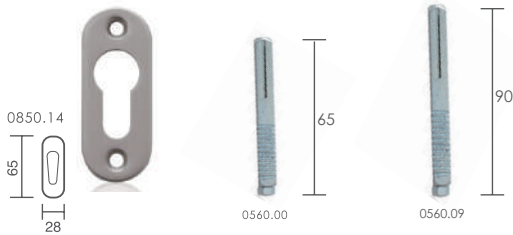

# Roseta ovalada c/b

CUADRADILLOS EXPANSIVOS

referencia	
0850.14	Roseta c/b Viro / Key hole on rosette
acabados / finishes	
	Pulido brillo - Cromo brillo - Niquel Satinado - Niquel Negro - Cuero - Anticato
referencia	
0560.00	Cuadradillo expansivo 8x8x65 mm / Strench out iron 8x8x65
0560.09	Cuadradillo expansivo 8x8x90 mm / Strench out iron 8x8x90