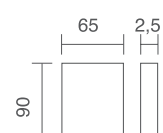

Bisagra Pernio

90x65

7901

7902

REFERENCIA	CONCEPTO
7901.08	Pernio mano derecha canto recto 90x65x2.5 / Hinge square shaped right hand 90x65x2.5
7901.09	Pernio mano izquierda canto recto 90x65x2.5 / Hinge square shaped left hand 90x65x2.5
7902.08	Pernio mano derecha canto curvo 90x65x2.5 / Hinge round shaped right hand 90x65x2.5
7902.09	Pernio mano izquierda canto curvo 90x65x2.5 / Hinge round shaped left hand 90x65x2.5