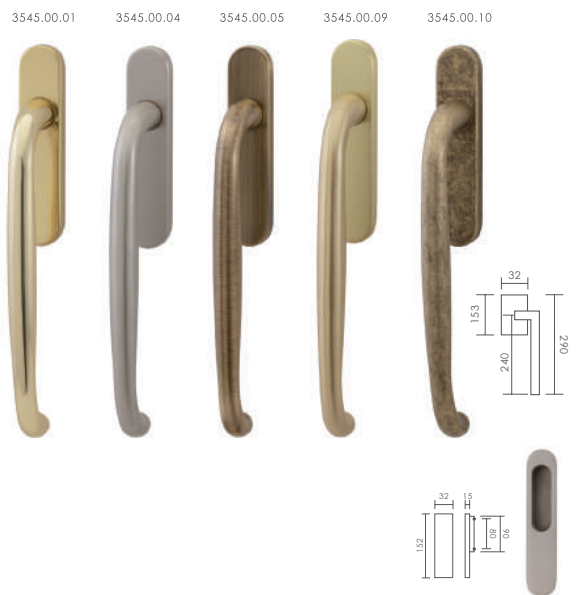

# Martina

MANILLONES

REFERENCIA 1400.02 CONCEPTO Manillón sin rosetas de 200 mm. / Pull handle 200 mm, without rosettes

ACABADOS / FINISHES  
Cromo Brillo (03) - Latón Satinado (09) - Níquel Perla (12) - Cuero Yester (16)  
Grafito (28) - Peltro (30) - Negro Mate (34)

# Asti

MANILLONES

REFERENCIA 2540.02 CONCEPTO Manillón sin rosetas de 210 mm. / Pull handle 210 mm, without rosettes

ACABADOS / FINISHES  
Cromo Brillo (03) - Latón Satinado (09) - Níquel Perla (12) - Cuero Yester (16)  
Blanco Mate (26) - Grafito (28) - Peltro (30) - Negro Mate (34)

# Alzante Modelo 3545

MANILLÓN

referencia

3545.00 Manillón alzante para ventanales de corredera / Pull handle for sliding windows.

acabados / finishes

Pulido Brillo (01) - Níquel Satinado (04) - Cuero (05) - Latón Satinado (09) - Anticato (10)