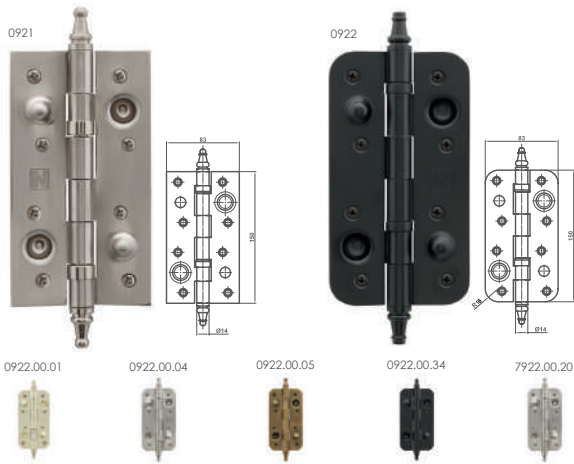

# Asti

MANILLONES

REFERENCIA 2540.02 CONCEPTO Manillón sin rosetas de 210 mm. / Pull handle 210 mm, without rosettes

ACABADOS / FINISHES  
Cromo Brillo (03) - Latón Satinado (09) - Níquel Perla (12) - Cuero Yester (16)  
Blanco Mate (26) - Grafito (28) - Peltro (30) - Negro Mate (34)

# Alzante Modelo 3545

MANILLÓN

referencia

3545.00 Manillón alzante para ventanales de corredera / Pull handle for sliding windows.

acabados / finishes

Pulido Brillo (01) - Níquel Satinado (04) - Cuero (05) - Latón Satinado (09) - Anticato (10)

# Bisagras Seguridad

CON REMATE

## referencia

- 0921.00 Bisagra de seguridad con remate, canto recto, de 150x80x3 mm, con rodamientos. / Security hinges 150x80X3, with square shaped, with crown tip and with ball bearing.
- 0922.00 Bisagra de seguridad con remate, canto curvo (con radio de 16 mm.) De 150x80x3 mm, con rodamientos. / Security hinges 150x80X3, with round shaped "R 16", with crown tip and with ball bearing.