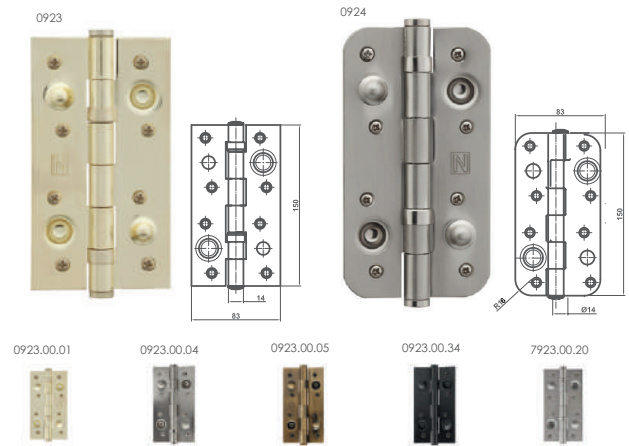

Bisagras Seguridad

SIN REMATE

referencia

- 0923.00 Bisagra de seguridad sin remate, canto recto, de 150x80x3 mm, con rodamientos. / Security hinges 150x80X3, with square shaped, with flat tip and with ball bearing.
- 0924.00 Bisagra de seguridad sin remate, canto curvo (con radio de 16 mm.) De 150x80x3 mm, con rodamientos. / Security hinges 150x80X3, with round shaped "r 16", with flat tip and with ball bearing.

acabados / finishes

Pulido Brillo (01) - Níquel Satinado (04) - Cuero (05) - Blanco Mate (26) - Negro Epoxy (34)
Polish Brass - Satin Nickel - Leather - Matt White - Black Colour

referencia

- 7923.00 Bisagra de seguridad sin remate, canto recto, de 150x80x3 mm, con rodamientos. / Security hinges 150x80X3, with square shaped, with flat tip and with ball bearing.
- 7924.00 Bisagra de seguridad sin remate, canto curvo (con radio de 16 mm.) De 150x80x3 mm, con rodamientos. / Security hinges 150x80X3, with round shaped "R 16", with flat tip and with ball bearing.

acabados / finishes

Acero inoxidable (20) / Stainless steel