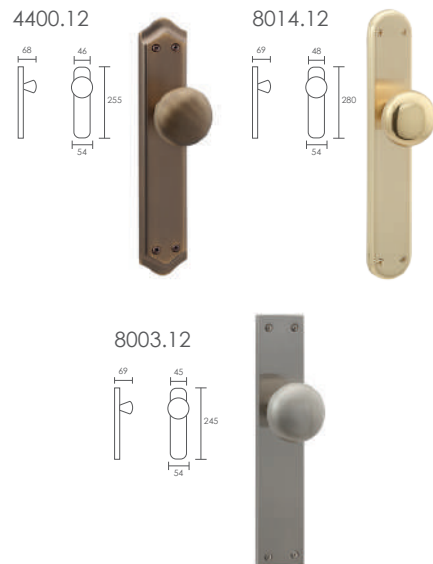

Pomos con placa

referencia

- 4400.12 Pomo móvil (loco) c/placa / Mobile knob with plate. Pulido Sat. (02) - Níquel Sat. (04) - Cuero (05)
  4400.16 Pomo fijo c/placa / Fixe knob with plate. Pulido Sat. (02) - Níquel Sat. (04) - Cuero (05)
  4400.20 Juego pomos c/placa / Knobs Set with plate. Pulido Sat. (02) - Níquel Sat. (04) - Cuero (05)
  8014.12 Pomo móvil (loco) c/placa / Mobile knob with plate. Pulido Sat. (02) - Níquel Sat. (04) - Cuero (05)
  8014.16 Pomo fijo c/placa / Fixe knob with plate. Pulido Sat. (02) - Níquel Sat. (04) - Cuero (05)
  8014.20 Juego pomos c/placa / Knobs Set with plate. Pulido Sat. (02) - Níquel Sat. (04) - Cuero (05)
  8003.12 Pomo móvil (loco) c/placa / Mobile knob with plate. Níquel Sat. (04)
  8003.16 Pomo fijo c/placa / Fixe knob with plate. Níquel Sat. (04)
  8003.20 Juego pomos c/placa / Knobs Set with plate. Níquel Sat. (04)