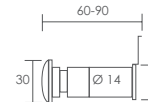

referencia

		A	B
0570.01	Pasador de embutir de 150mm. / Bolt for pressing 150mm.	162mm.	110mm.
0570.02	Pasador de embutir de 200mm. / Bolt for pressing 200mm.	200mm.	148mm.
0570.03	Pasador de embutir de 250mm. / Bolt for pressing 250mm.	250mm.	198mm.
0570.04	Pasador de embutir de 300mm. / Bolt for pressing 300mm.	300mm.	248mm.
0570.05	Pasador de embutir de 400mm. / Bolt for pressing 400mm.	400mm.	348mm.
0570.06	Pasador de embutir de 500 mm. / Bolt for pressing 500 mm.	500mm.	448mm.
0570.07	Pasador de embutir de 600 mm. / Bolt for pressing 600 mm.	600mm.	548mm.

acabados / finishes

Pulido Brillo (01) - Acero Inoxidable (20)

Mirillas

REFERENCIA

CONCEPTO

0563.00 Mirilla de 35-60, ángulo de vision 180°
/ Door viewer fits door 35-60 mm. with lid built in angle 180°

0564.00 Mirilla de 60-90, ángulo de vision 180°
/ Door viewer fits door 60-90 mm. with lid built in angle 180°

ACABADOS / FINISHES

Pulido Brillo (01) - Niquel Sat. (04) - Negro Mate (34)