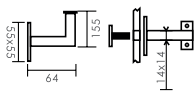

Soporte Pasamanos

7543.00

0540.01