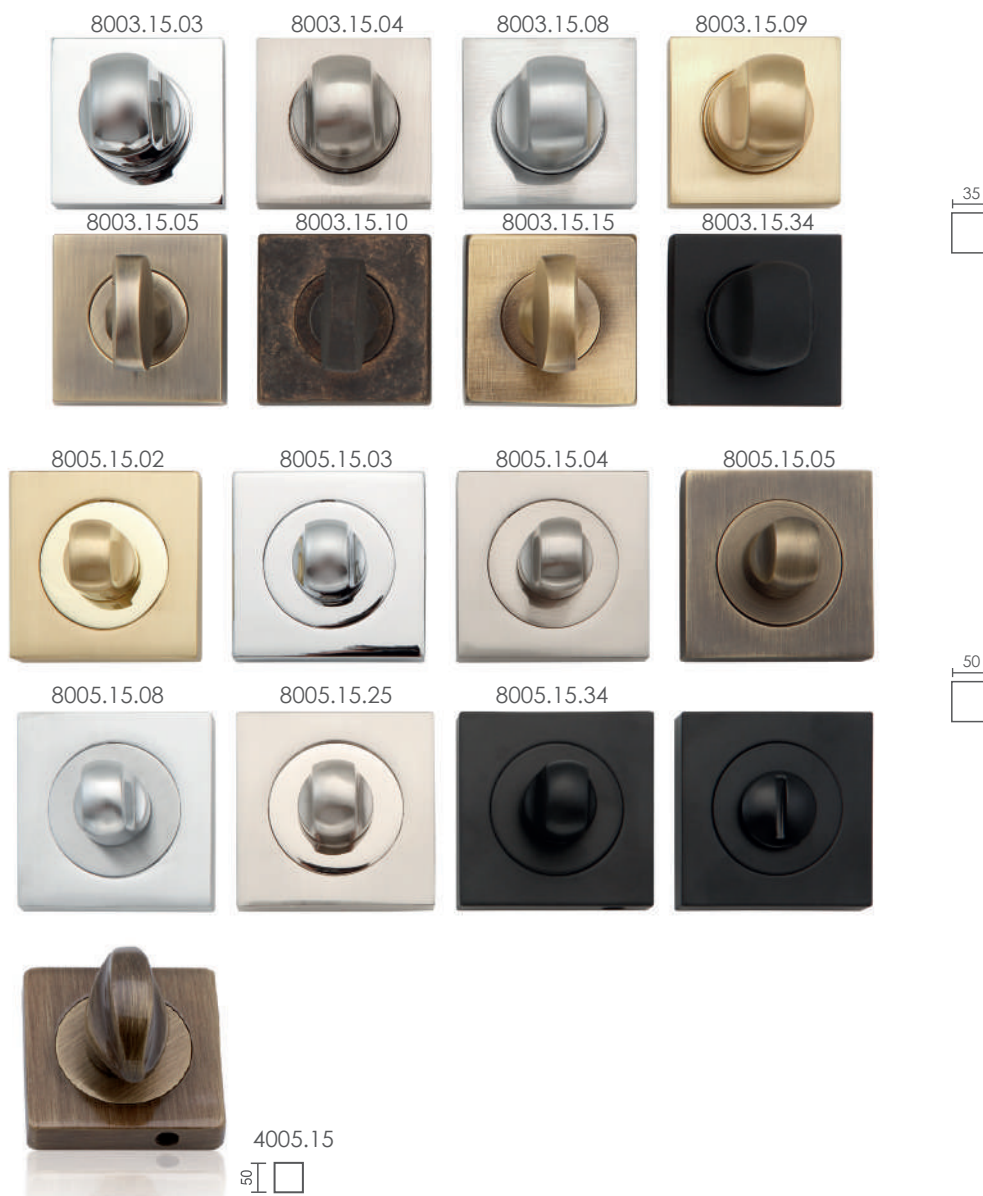

Condena con rosetas cuadrada

referencia

8003.15   Juego Rosetas cuadrada 35x35 mm. con condena y desbloq.
Set Square Rosettes 35x35 mm. with locking knob release and emergency button.

acabados / finishes   Cromo Br. (03) – Níq. Sat. (04) – Cromo Sat. (08) Latón Sat. (09)
Cuero (05) - Anticato (10) - Bronce Inglés (15) - Negro Mate (34)

8005.15   Juego Rtas. Cuadradas 50x50 mm. con condena y desbloq.
Set Square Rosettes 50x50 mm. with locking knob release and emergency button.

acabados / finishes   Pulido Sat. (02) – Cromo Brillo (03) - Níquel Sat. (04) – Cuero (05) – Cromo Sat. (08)
Níquel Brillo /Níquel Sat. (25) - Negro Mate (34)

4005.15   Juego Rtas. Cuadrada 50x50 mm. con condena y desbloq.
Set Square Rosettes 50x50 mm. with locking knob release and emergency button.

acabados / finishes   Antic. (10) – Cuero (15)